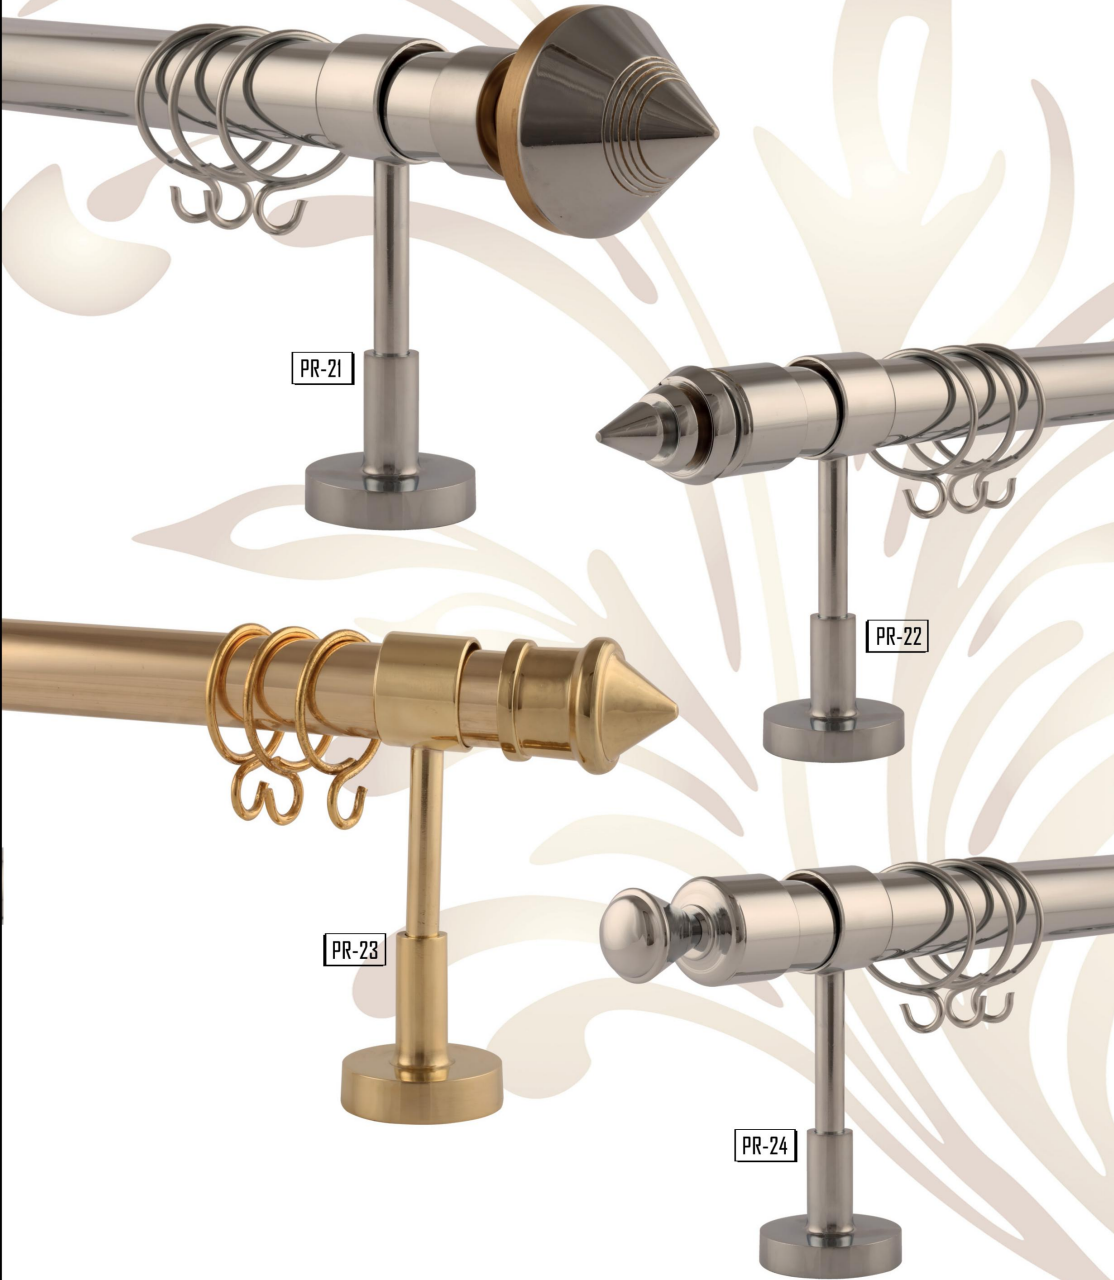

Prinç Rustikler

20 Ø - 25 Ø - 30 Ø
Parlak Krom - Mat Krom - Parlak Sari - Mat Sari - Eskitme