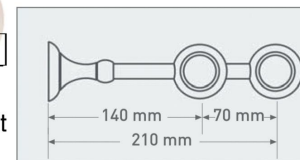

# Ahşap Rustik Aparatlar

**NT-10**  
Başlık  
Finial

Ahşap Halka  
Wood Ring

Boru  
Tube

**FA-20**  
Normal Ayak  
Normal Bracket

**FA-10**  
Uzun Ayak  
Long Bracket

**FCA-10**  
Çiftli Ayak  
Double Bracket