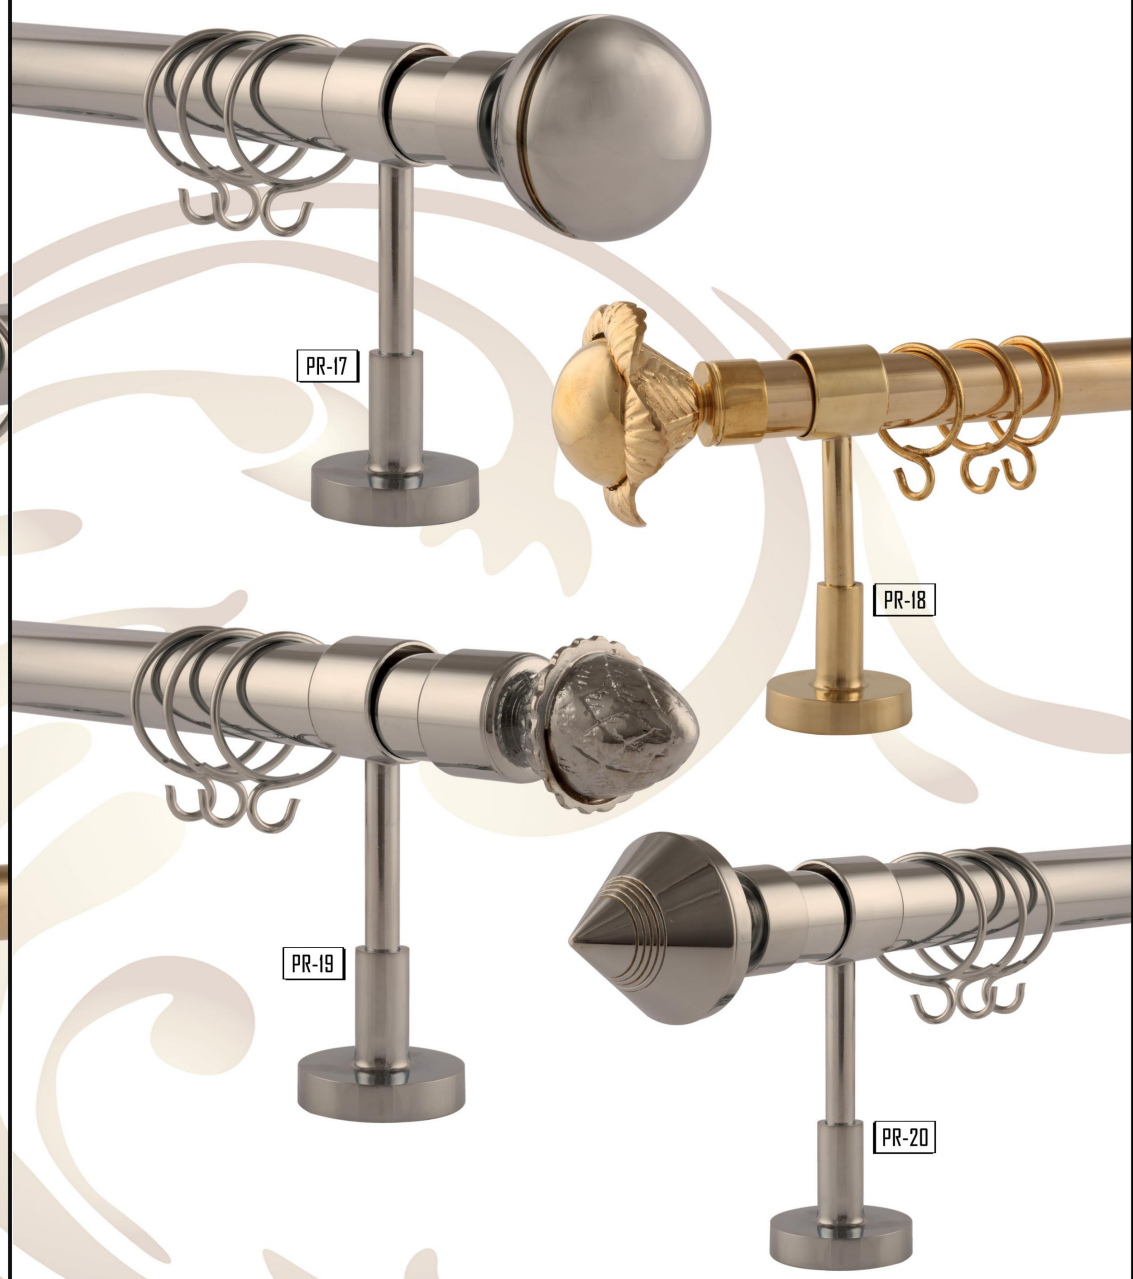

Prinç Rustikler

20 Ø - 25 Ø - 30 Ø
Parlak Krom - Mat Krom - Parlak Sari - Mat Sari - Eskitme