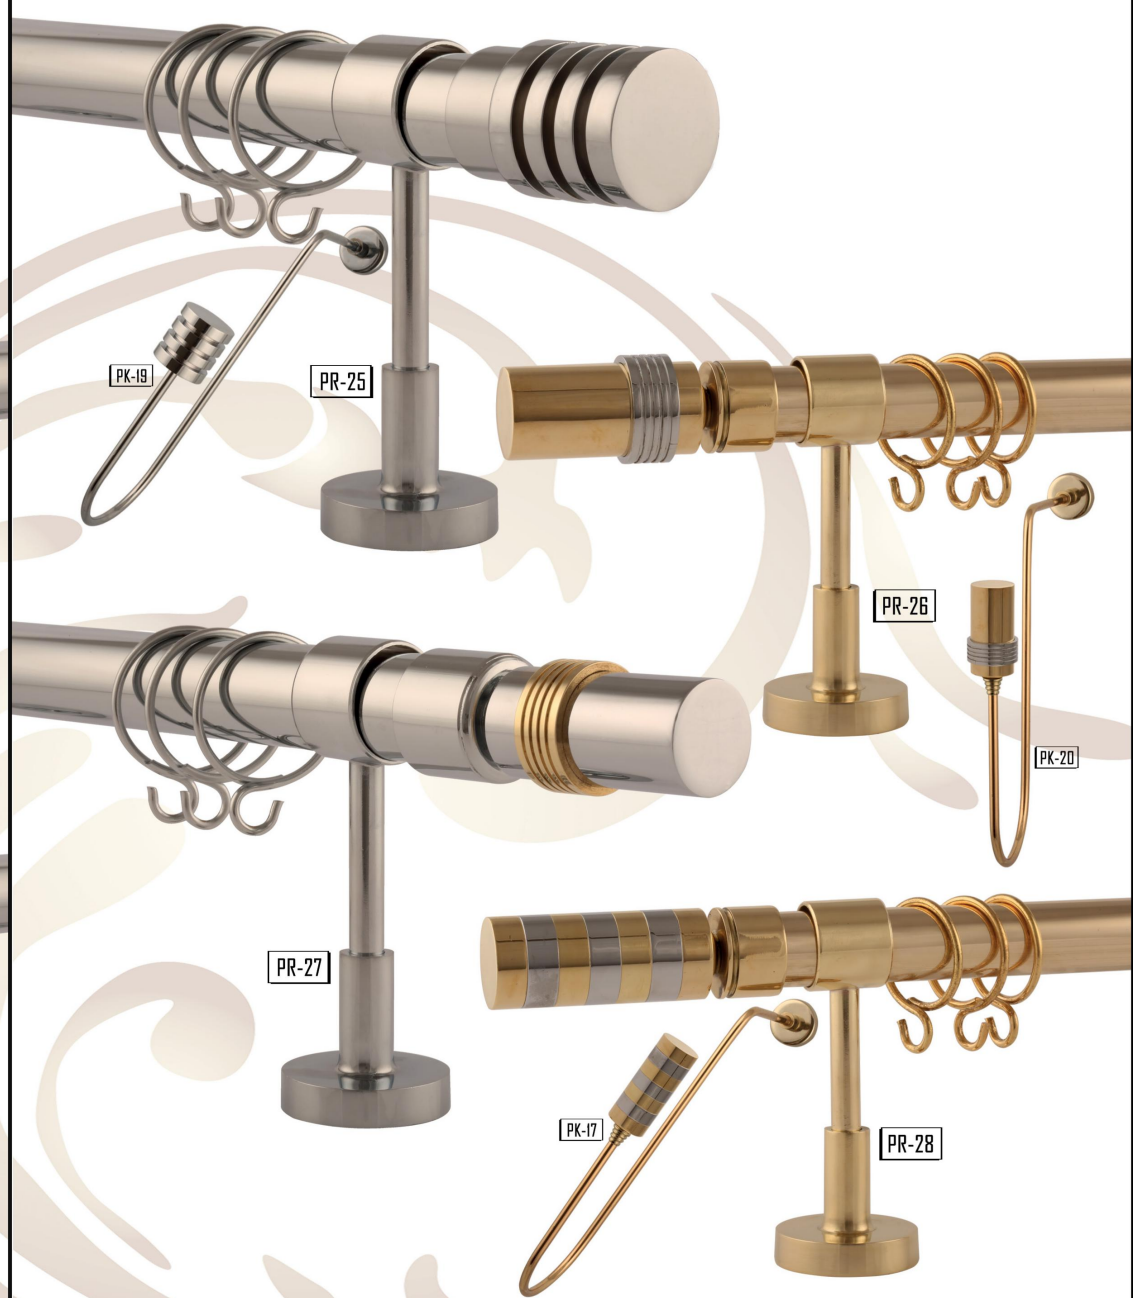

Prinç Rustikler

20 Ø - 25 Ø - 30 Ø
Parlak Krom - Mat Krom - Parlak Sari - Mat Sari - Eskitme