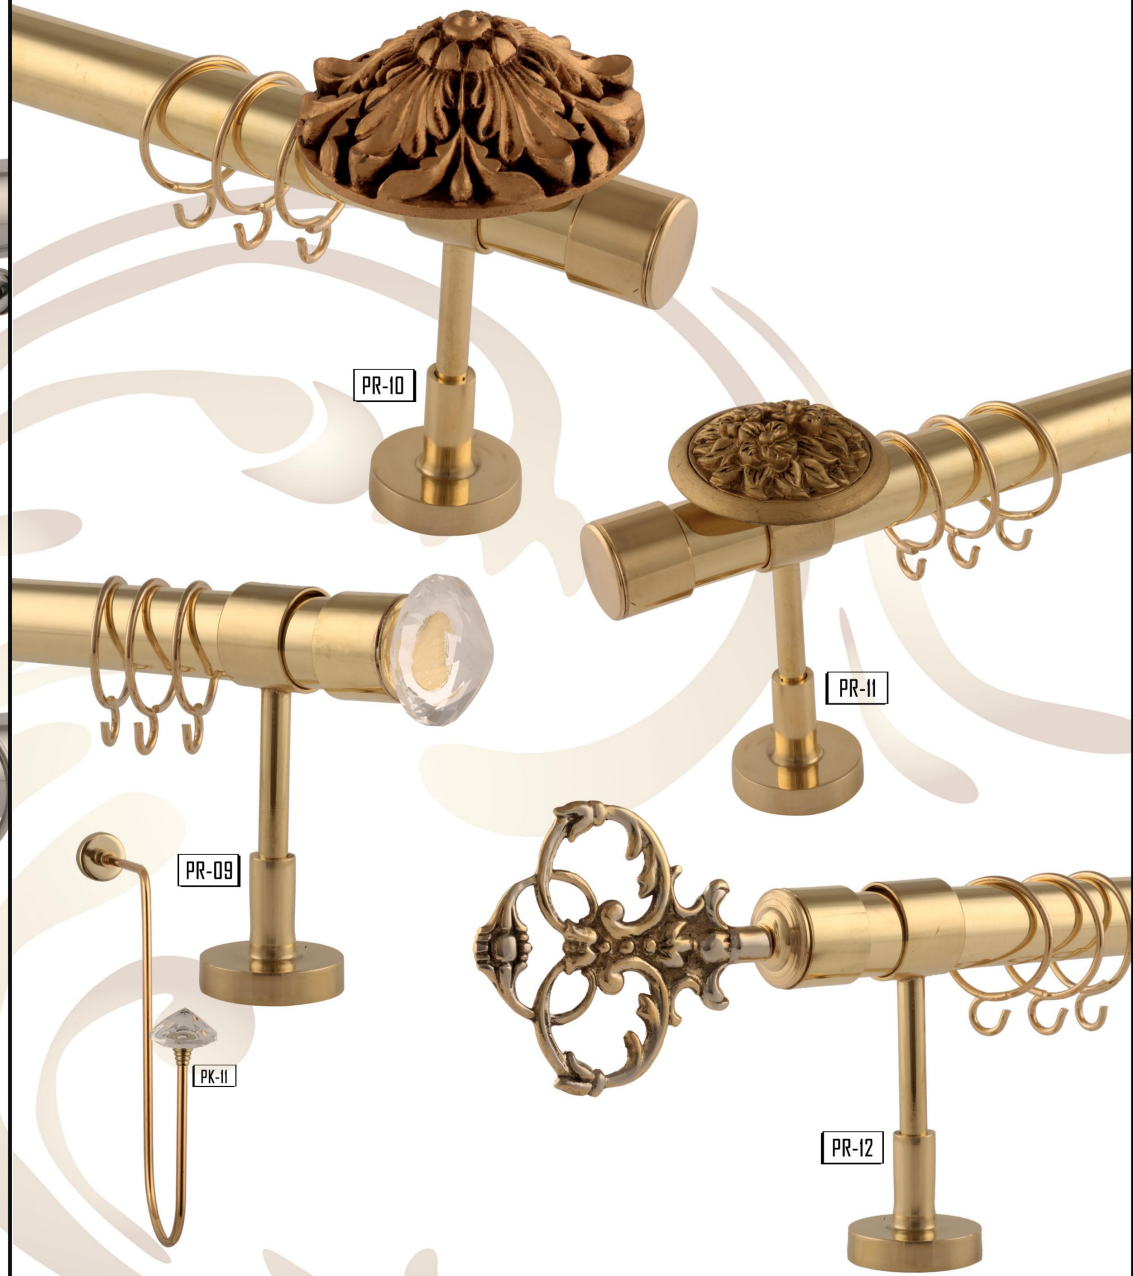

Prinç Rustikler

20 Ø - 25 Ø - 30 Ø
Parlak Krom - Mat Krom - Parlak Sari - Mat Sari - Eskitme