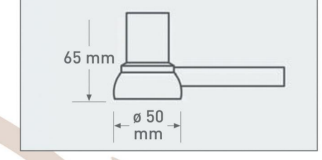

FYA-20

Aparat Yan Duvar
Side Wall
Bracket Appar.