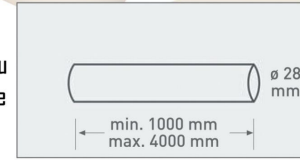

# Ahşap Rustik Aparatlar

**NT-10**  
Başlık  
Finial

Ahşap Halka  
Wood Ring

Boru  
Tube

**FA-20**  
Normal Ayak  
Normal Bracket

**FA-10**  
Uzun Ayak  
Long Bracket

**FCA-10**  
Çiftli Ayak  
Double Bracket