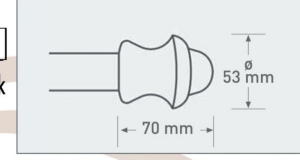

# Ahşap Rustik Aparatlar

**NT-10**  
Başlık  
Finial

Ahşap Halka  
Wood Ring

Boru  
Tube

**FA-20**  
Normal Ayak  
Normal Bracket

**FA-10**  
Uzun Ayak  
Long Bracket

**FCA-10**  
Çiftli Ayak  
Double Bracket