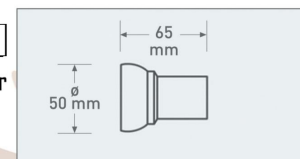

Ahşap Rustikler Ø 28

Ahşap Rustik Aparatlar