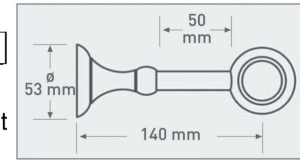

# Ahşap Rustik Aparatlar

**NT-10**  
Başlık  
Finial

Ahşap Halka  
Wood Ring

Boru  
Tube

**FA-20**  
Normal Ayak  
Normal Bracket

**FA-10**  
Uzun Ayak  
Long Bracket

**FCA-10**  
Çiftli Ayak  
Double Bracket