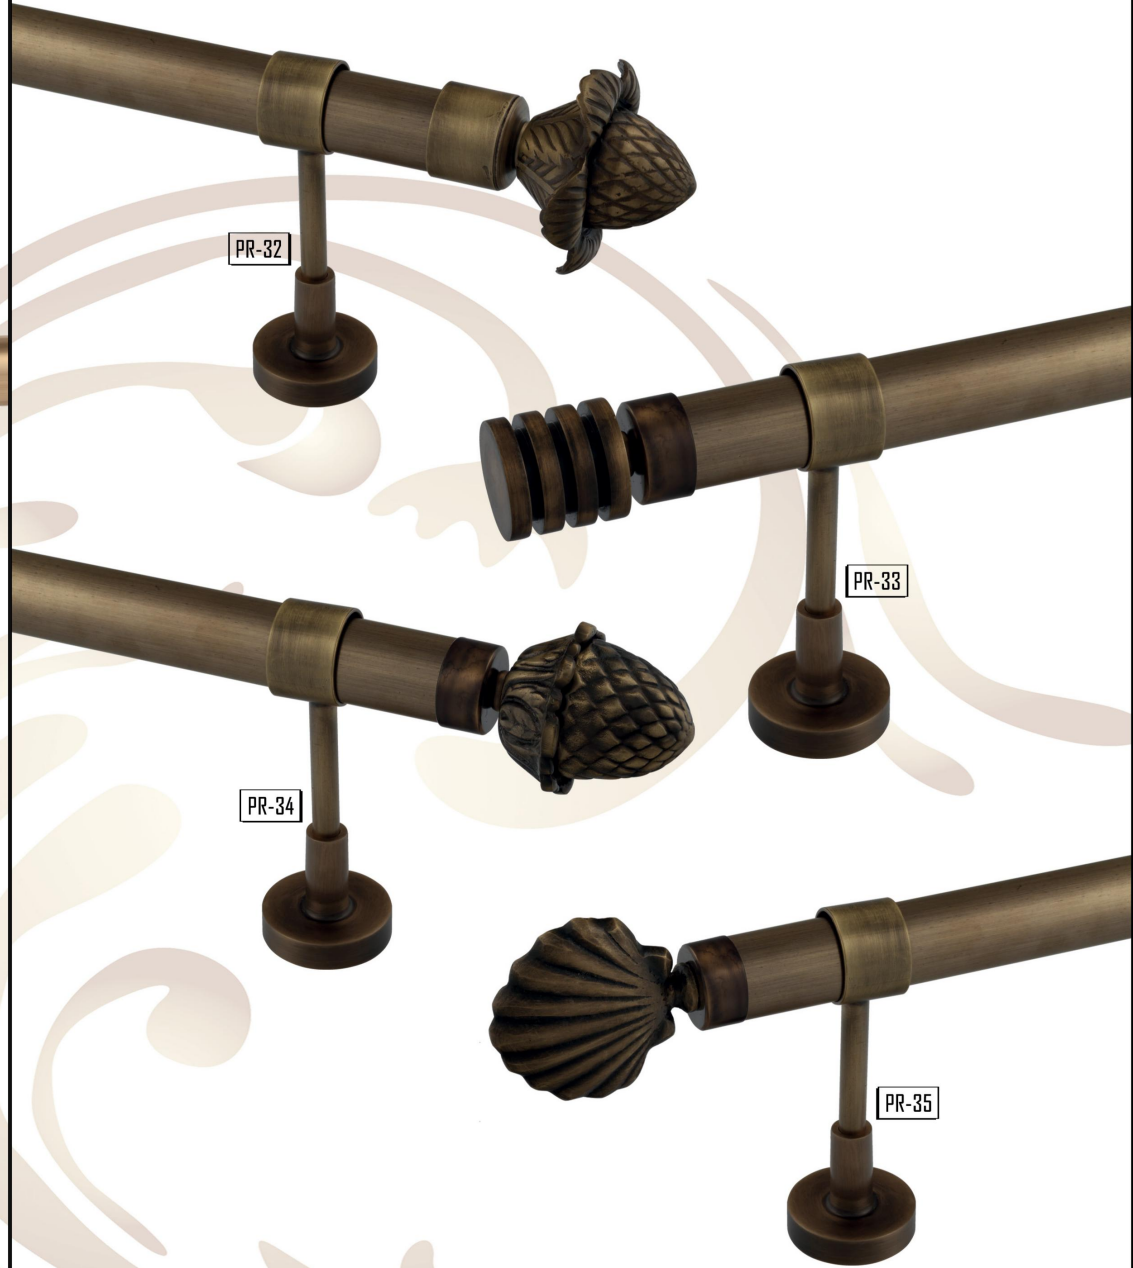

Prinç Rustikler

20 Ø - 25 Ø - 30 Ø
Parlak Krom - Mat Krom - Parlak Sari - Mat Sari - Eskitme