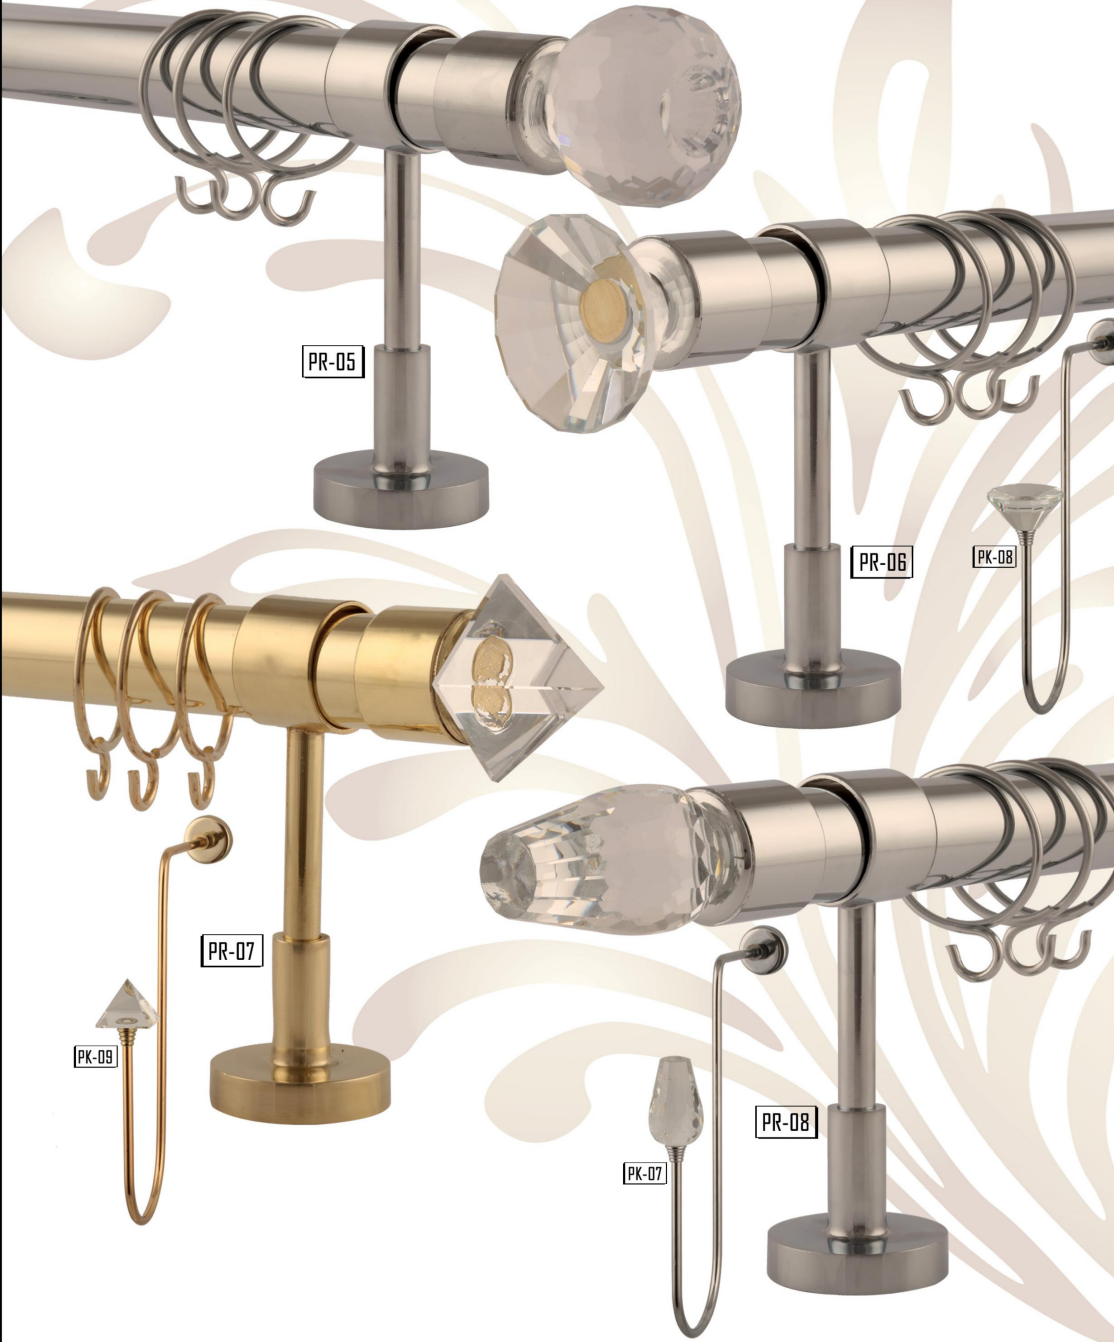

Prinç Rustikler

20 Ø - 25 Ø - 30 Ø
Parlak Krom - Mat Krom - Parlak Sari - Mat Sari - Eskitme