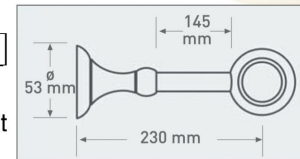

# Ahşap Rustik Aparatlar

**NT-10**  
Başlık  
Finial

Ahşap Halka  
Wood Ring

Boru  
Tube

**FA-20**  
Normal Ayak  
Normal Bracket

**FA-10**  
Uzun Ayak  
Long Bracket

**FCA-10**  
Çiftli Ayak  
Double Bracket