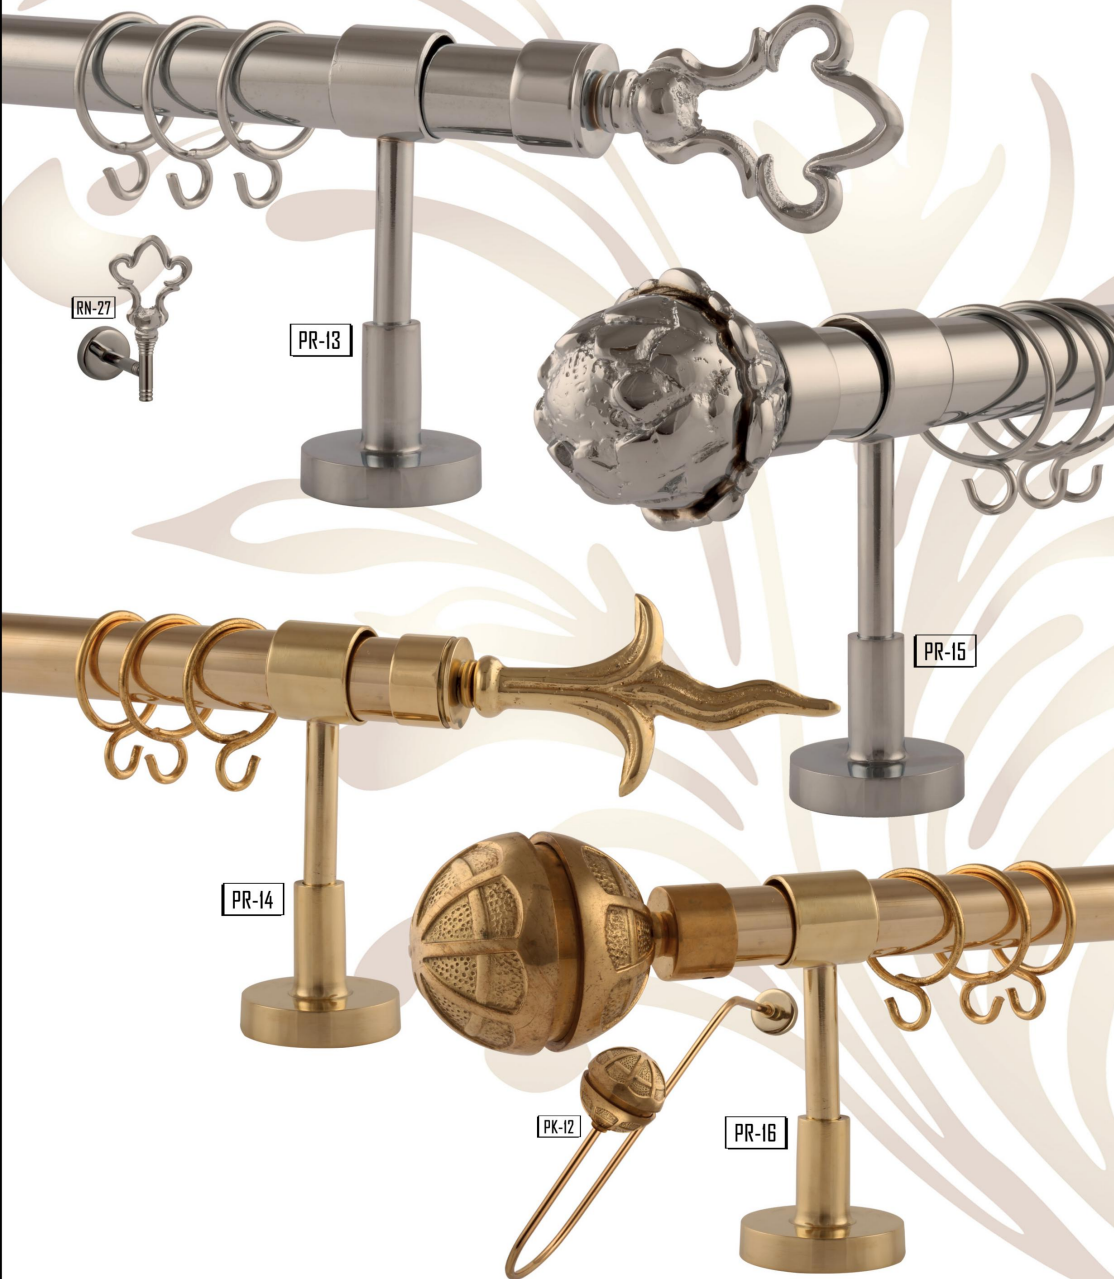

Prinç Rustikler

20 Ø - 25 Ø - 30 Ø
Parlak Krom - Mat Krom - Parlak Sari - Mat Sari - Eskitme