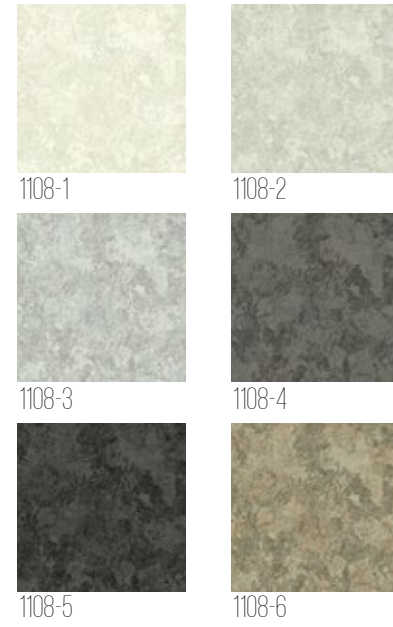

1102 SERIE

1108 SERIE

1107 SERIE

1109 SERIE