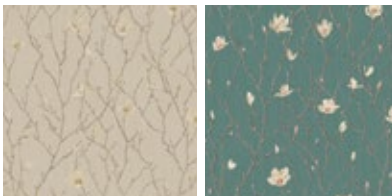

7800 SERIE

7807 SERIE

7811 SERIE

7812 SERIE