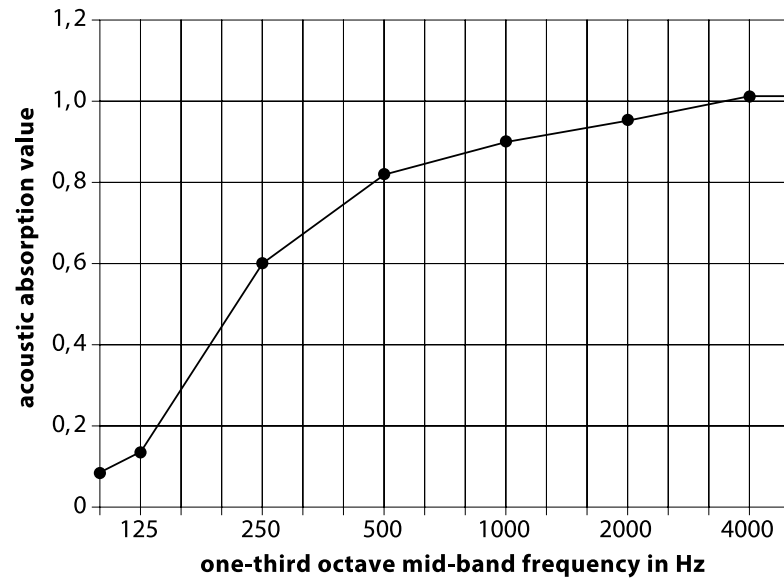

MOVIE THEATER

RESTAURANTS

OFFICE

SOUND STUDIOS

ACOUSTIC WALLPAPER SPECIFICATIONS

-  Width / En: 145cm
-  Length: Customise Size
Uzunluk: İstenilen Ebatta
-  Weight / Ağırlık: 300 grm / m²
-  Thickness / Kalınlık: 2.2 mm
-  Surface / Yüzey: Trevira, Textile
Back Side / Arka Yüzey: Non-Woven
-  Flame / Alev Almazlık
B-s1, d0 DIN EN 13501-1
-  Customise Design
Kişiye Özel Tasarım
-  Acoustic absorption value α_w : 0.85
Acoustic absorption class: B