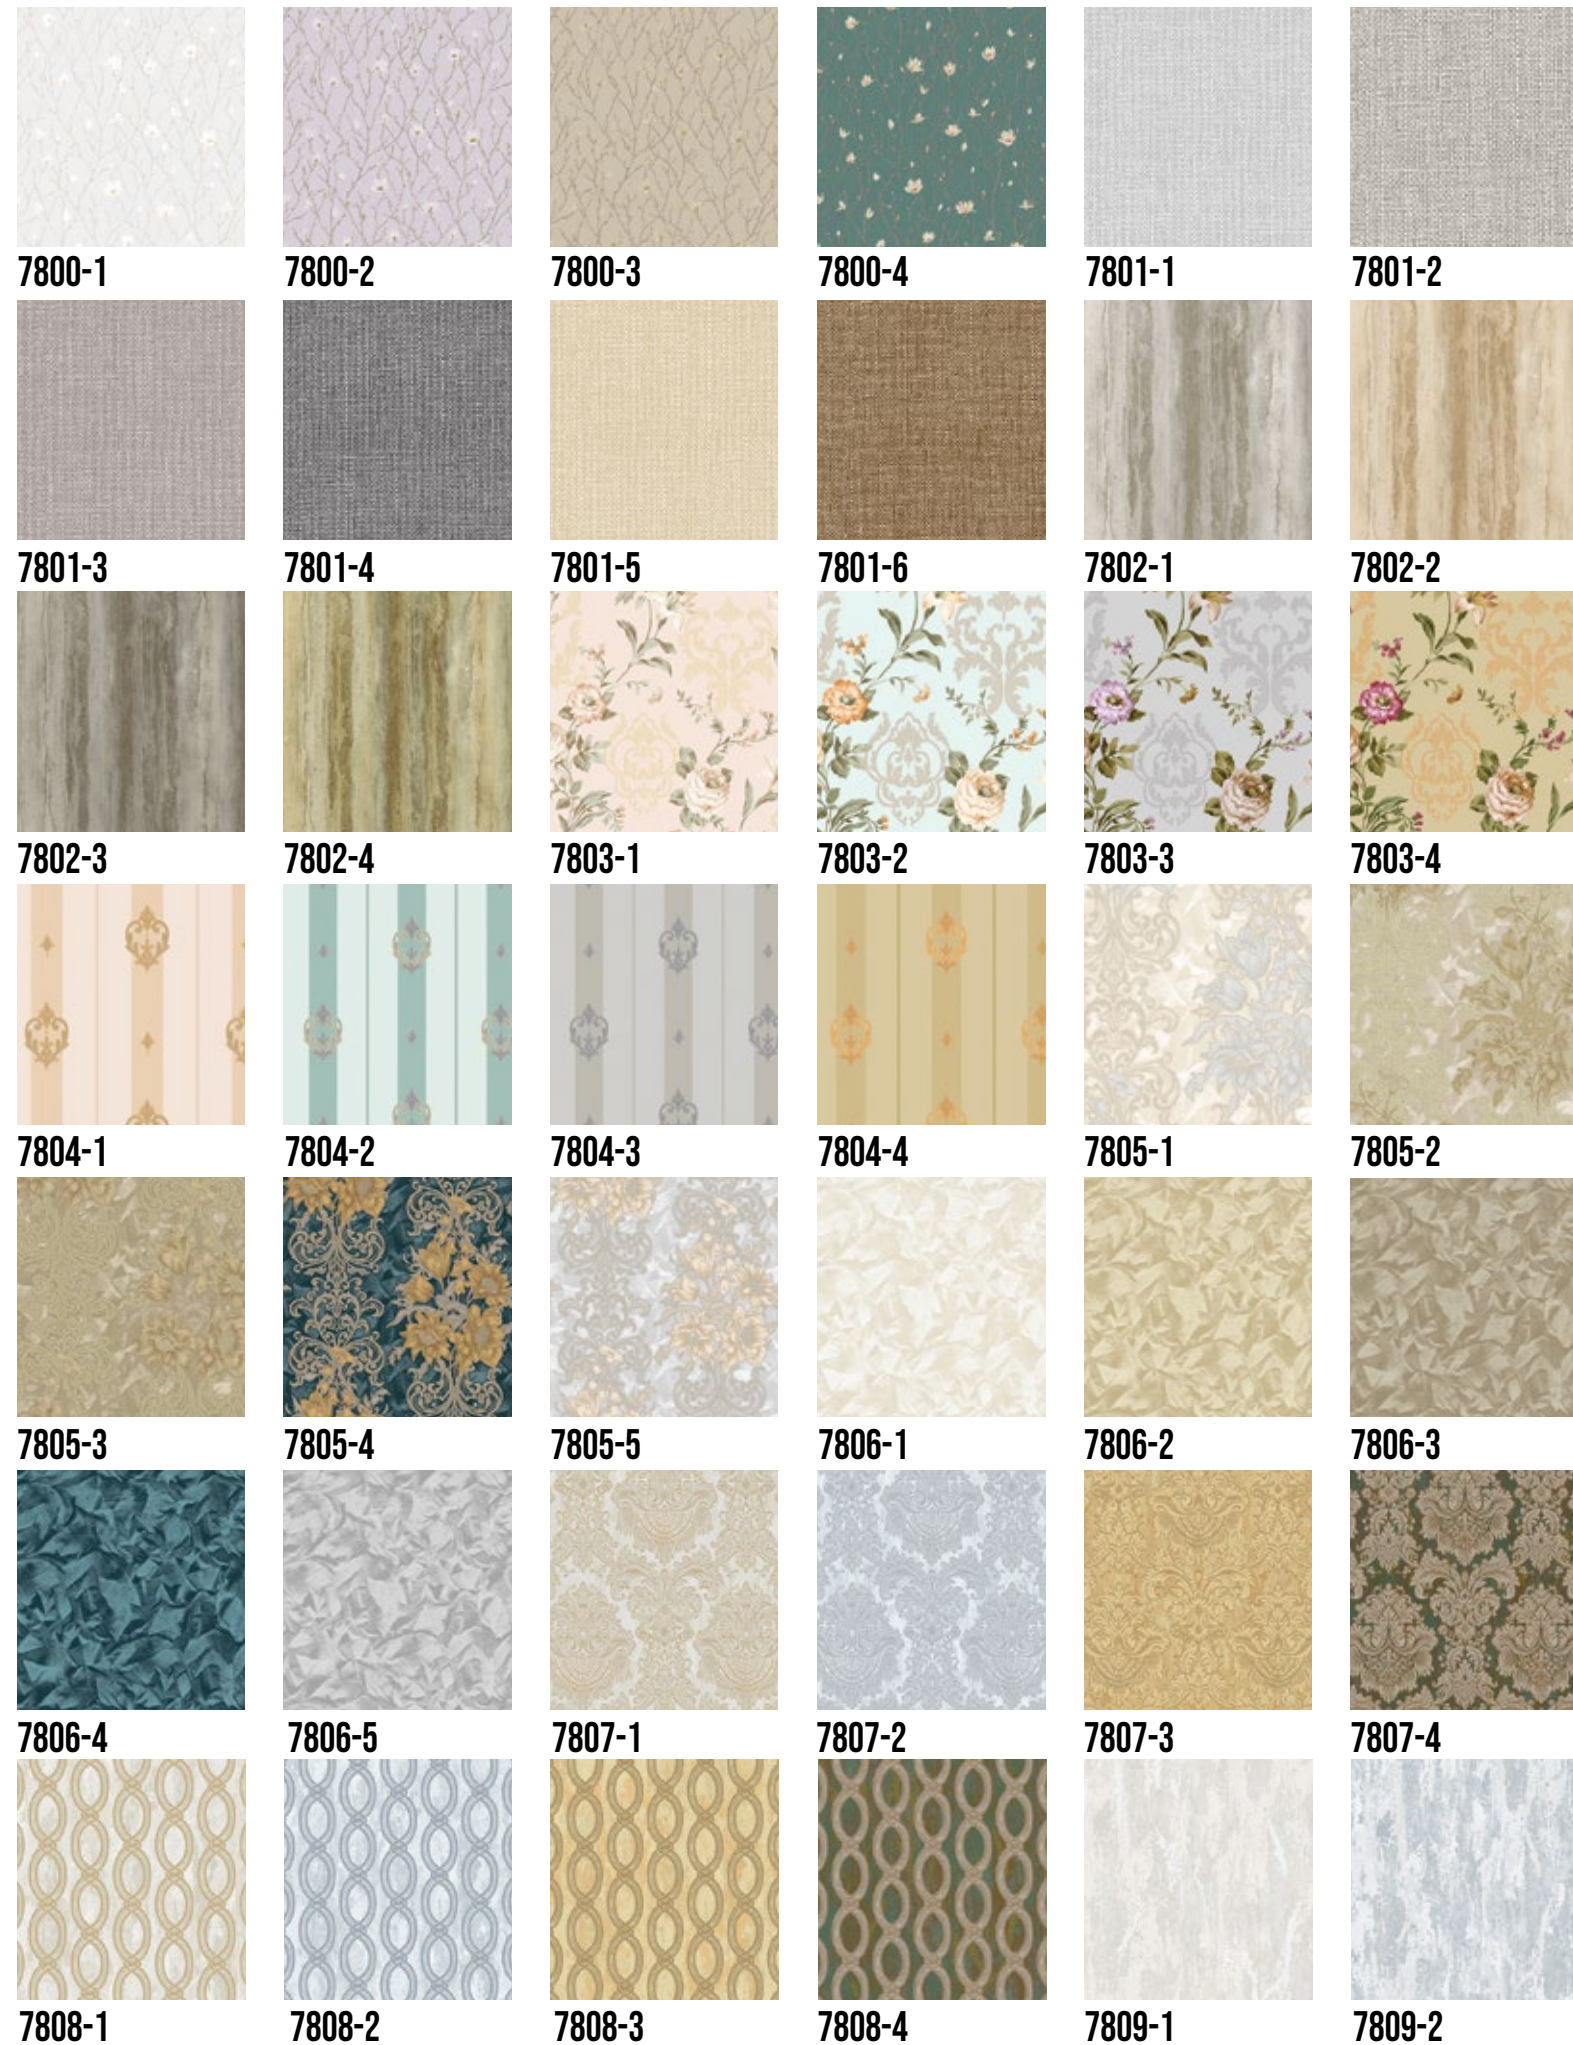

7800 SERIE

7807 SERIE

7811 SERIE

7812 SERIE

SEVEN

1.06M X 10M OR 1.06M X 15.6M / NON-WOVEN BACK
PATTERNS

TR SEVEN DESEN / RENK : 20/89
EN SEVEN PATTERN / COLOUR : 20/89
RU SEVEN ДИЗАЙН / ЦВЕТ : 20/89

BETA