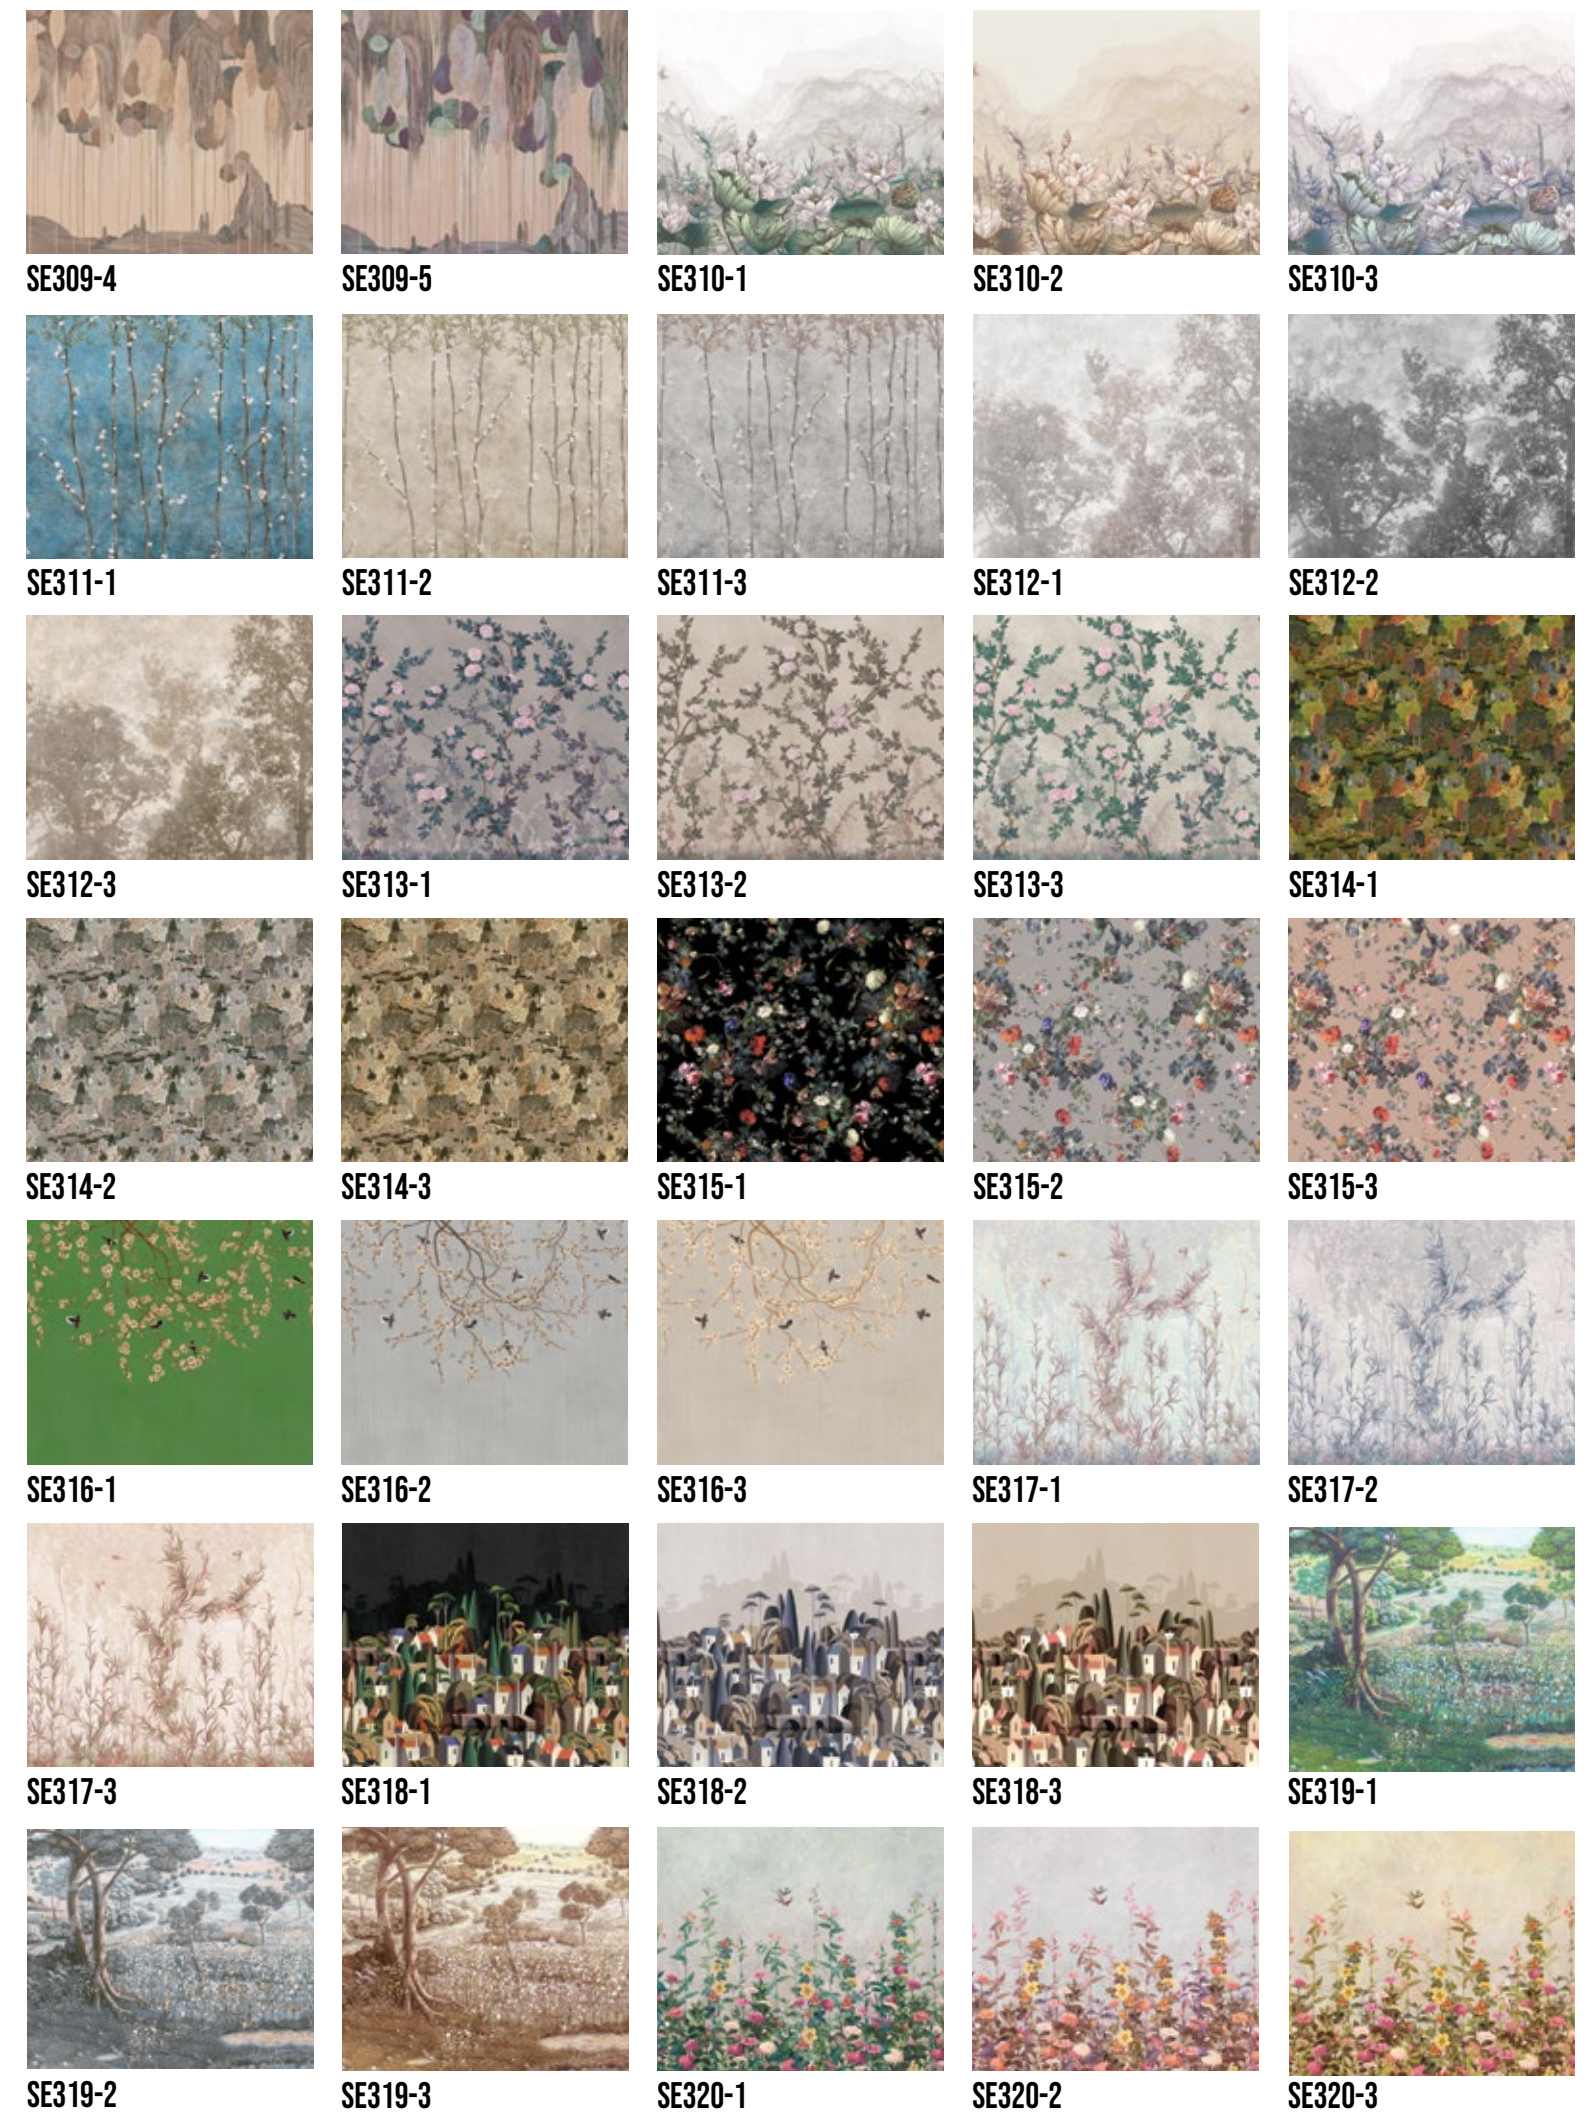

SE313-1

SEASONS MURAL

NON-WOVEN BACK PATTERNS

TR SEASONS DESEN / RENK : 21/65
 EN SEASONS PATTERN / COLOUR : 21/65
 RU SEASONS ДИЗАЙН / ЦВЕТ : 21/65

FJ307-3

FIJI

NON-WOVEN BACK
POSTER/MURAL/ФОТООБОИ

TR Gözlerinizi kapatın ve kendinizi tropik bir adada hissedin. Şehir hayatından kaçmak ve sıcak güneşi hissedip okyanus kokusunu ciğerlerinize doldurmak harika olmaz mıydı? Adawall, yeni poster katalou Fiji ile bu hayalinizi gerçeğe dönüştürmeyi amaçlıyor. Güney Pasifik'te saklı bir cennet olarak kabul edilen Fiji Adaları'nın acele hayattan uzak, dingin ve geleneksel tasarımlarını modern dokunuşlar ile harmanlayarak duvarlarınıza yansıtmayı hedefledik. Ayrıca, benzersiz tasarımlarımızı ilk kez farklı arka plan seçenekleri ile beğeninize sunuyoruz. Standart seçenekle birlikte altın, gümüş ya da ince renkli arka planlar ile duvarlarınızı keyfinize göre kişiselleştirip çok daha farklı bir görünüme elde edebileceksiniz. Fiji koleksiyonu; keyifli yaşam alanları ile birçok farklı seçenek sunuyor. Soyut doğa manzaraları, tarihten esinlenen geleneksel görseller ya da hayal gücüyle şekillenen modern çizgiler...Seçim yapmak zor, ama her tasarım sizi yepyeni bir serüvene çıkarmak için hazır.