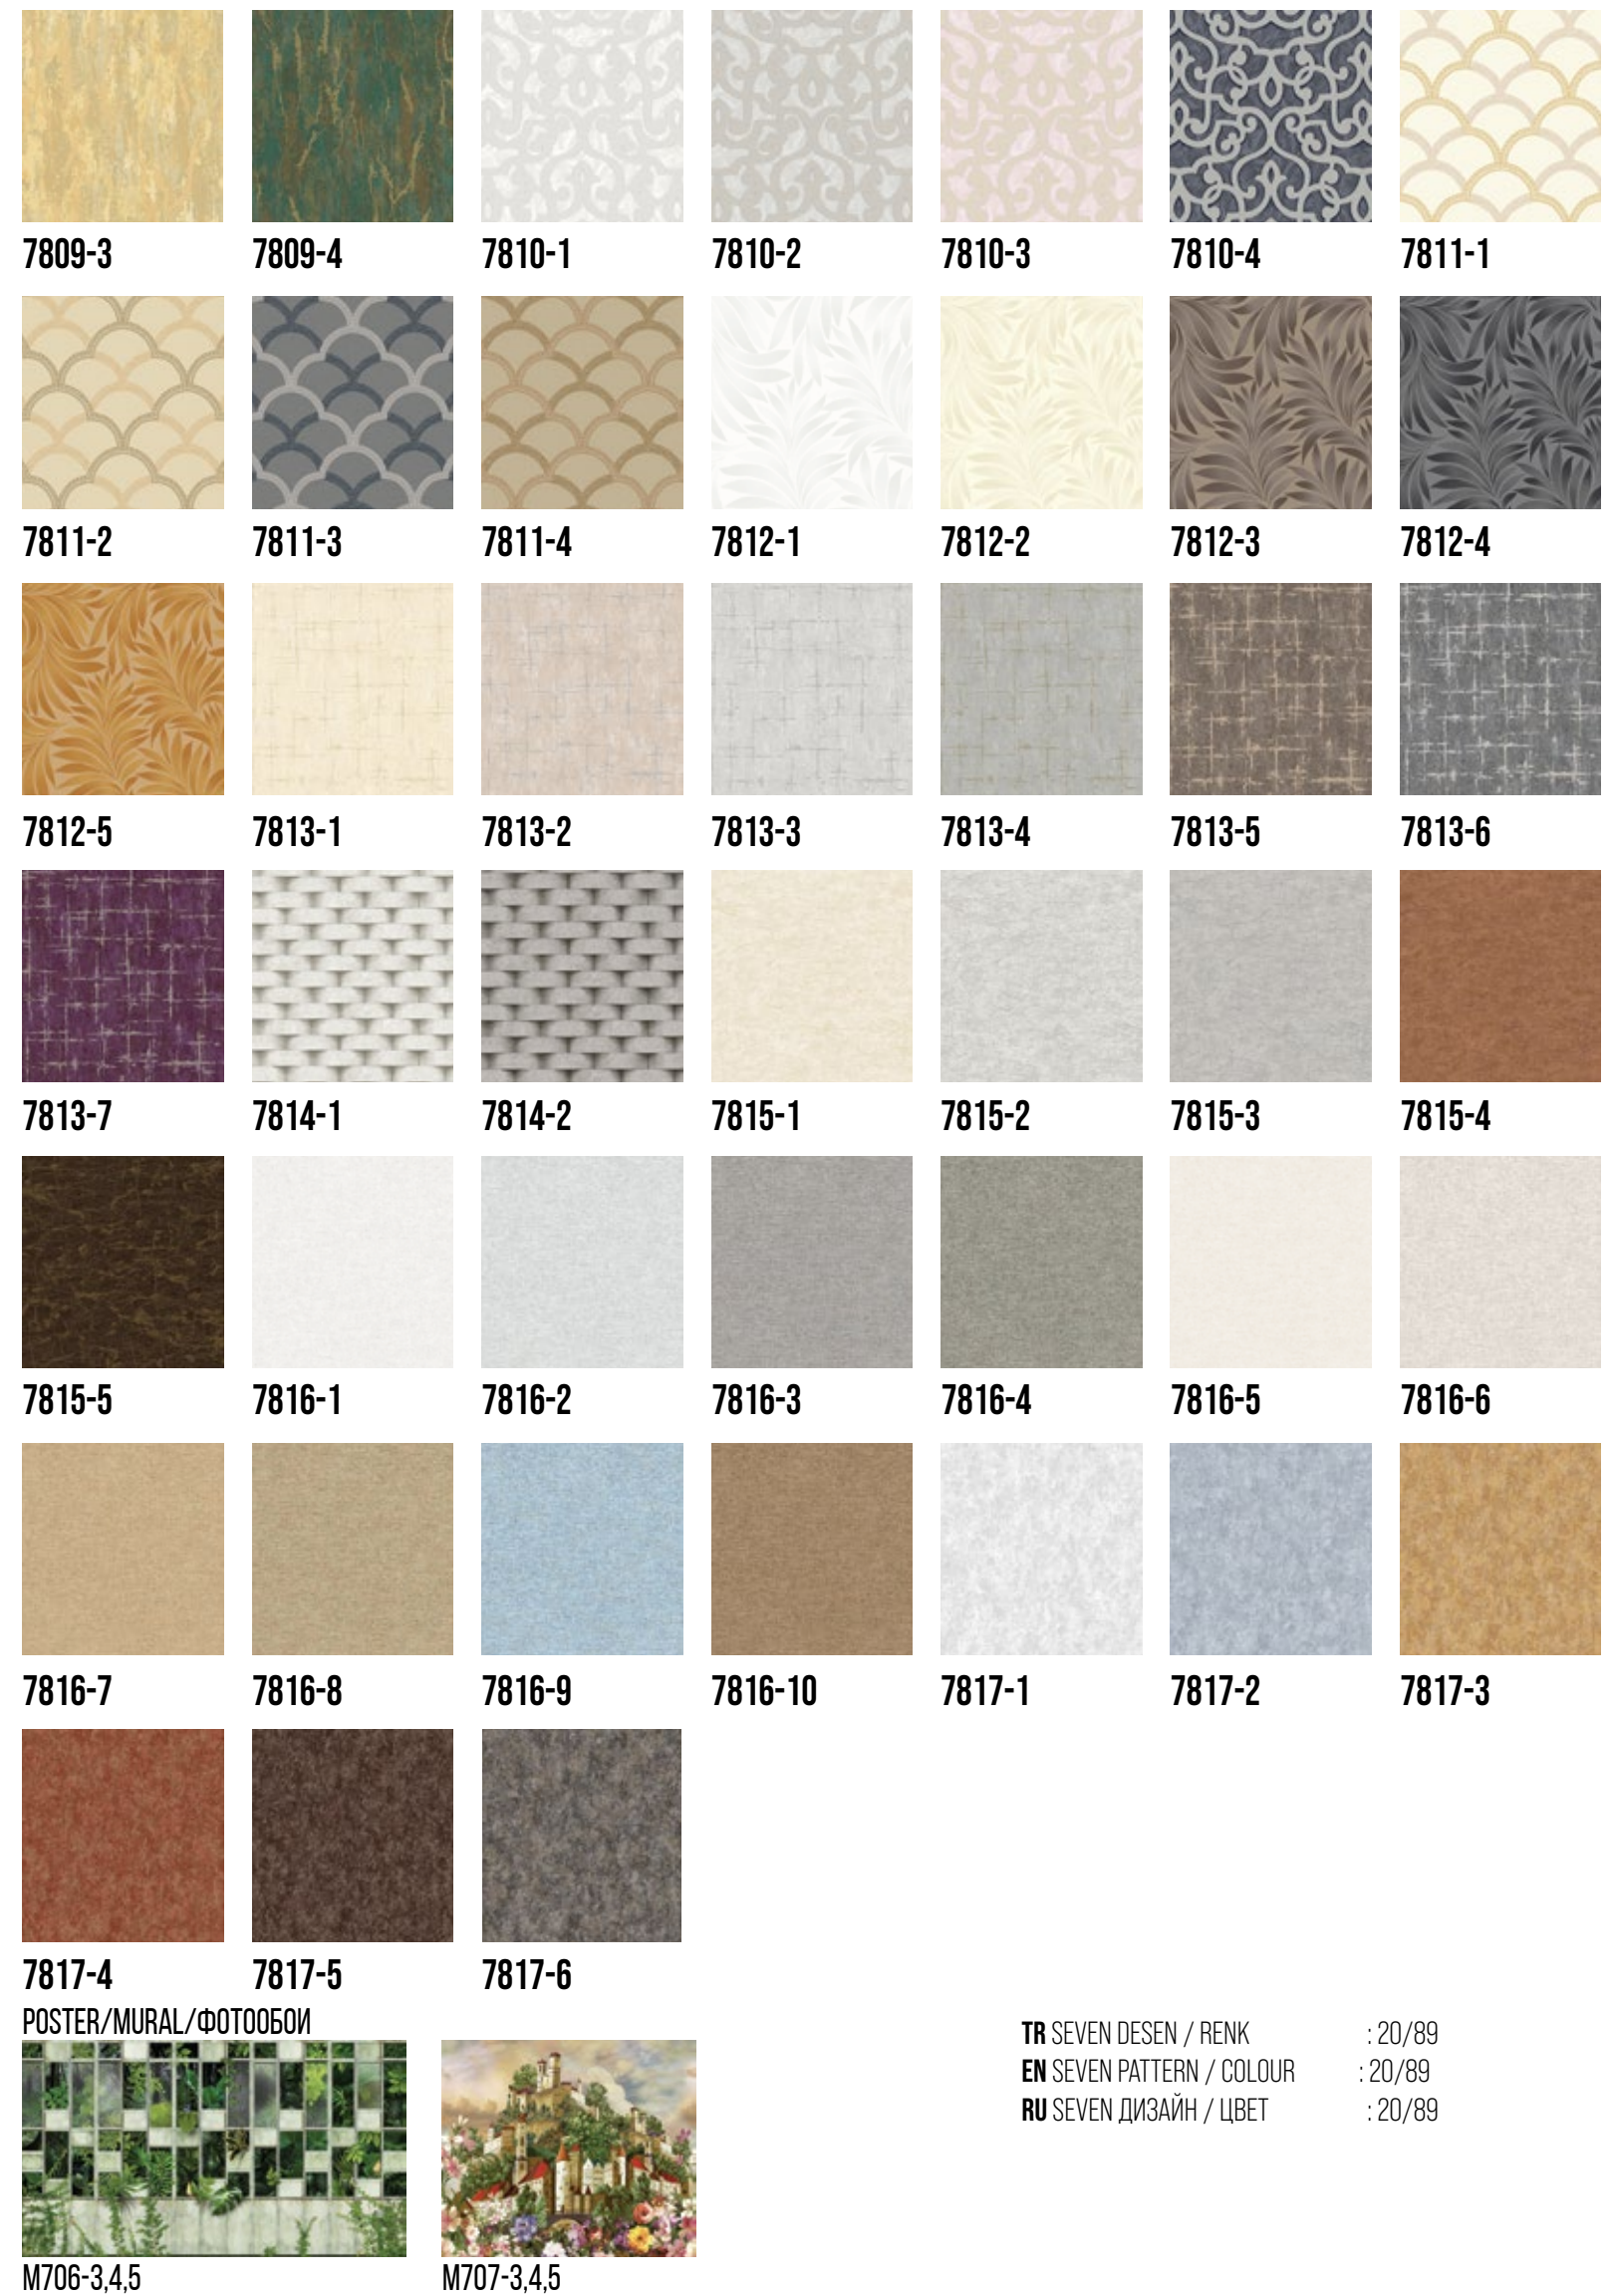

7800 SERIE

7807 SERIE

7811 SERIE

7812 SERIE

SEVEN

1.06M X 10M OR 1.06M X 15.6M / NON-WOVEN BACK
PATTERNS

TR SEVEN DESEN / RENK : 20/89
EN SEVEN PATTERN / COLOUR : 20/89
RU SEVEN ДИЗАЙН / ЦВЕТ : 20/89

BETA