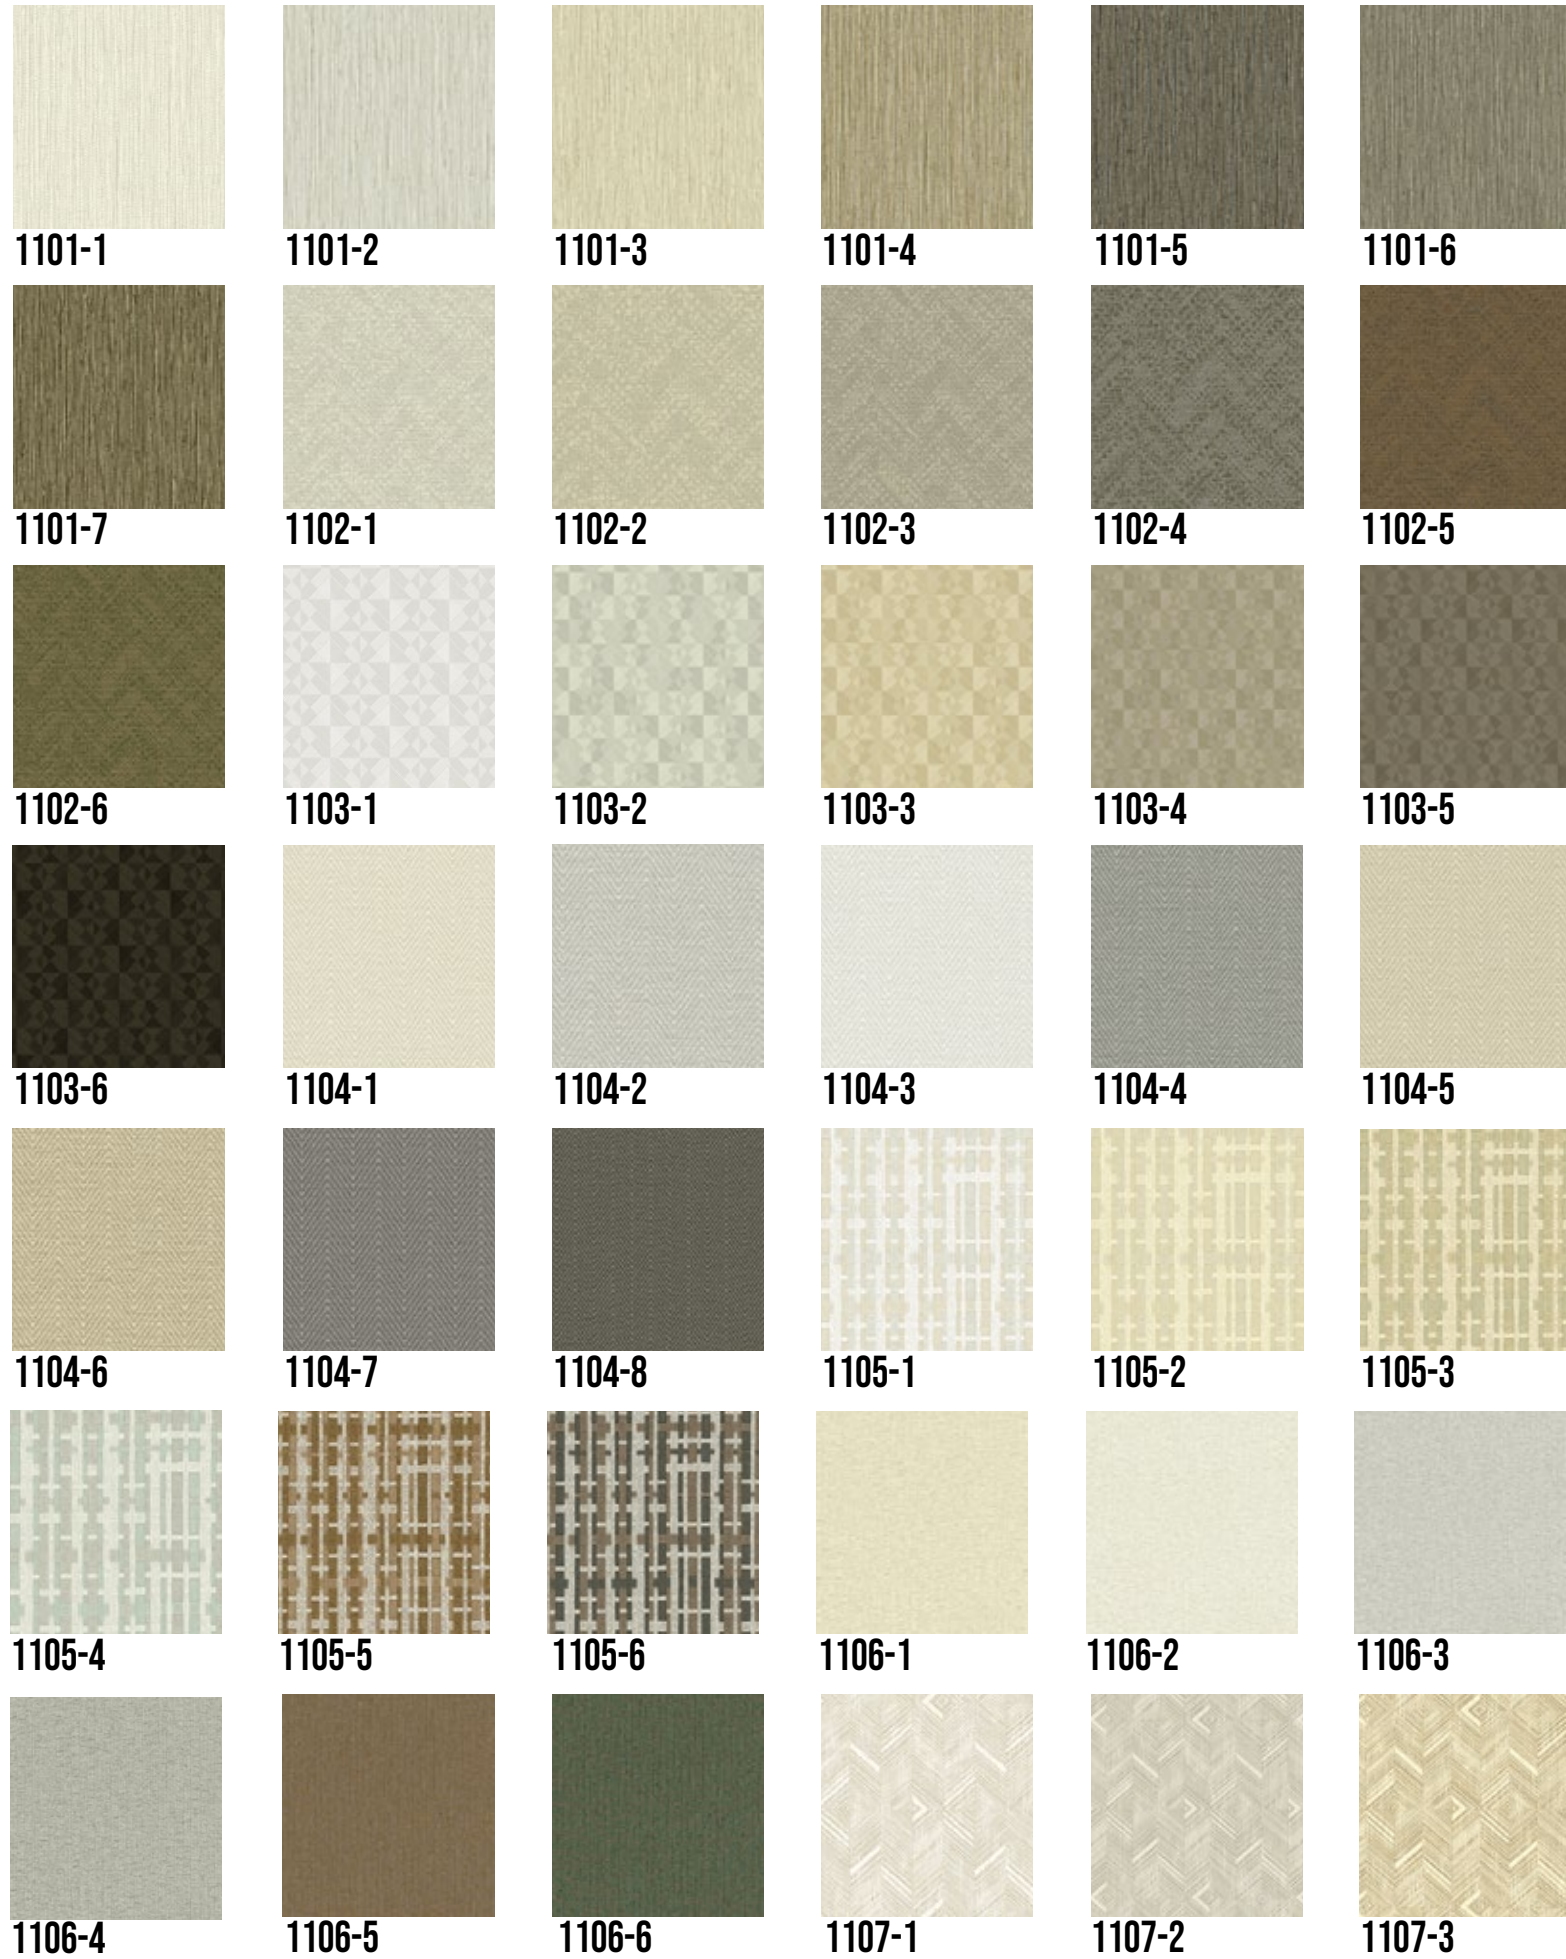

1102 SERIE

1108 SERIE

1107 SERIE

1109 SERIE

BETA

1.06M X 10M OR 1.06M X 15.6M / NON-WOVEN BACK
PATTERNS

TR BETA DESEN / RENK
EN BETA PATTERN / COLOUR
RU BETA ДИЗАЙН / ЦВЕТ

: 13/83
: 13/83
: 13/83