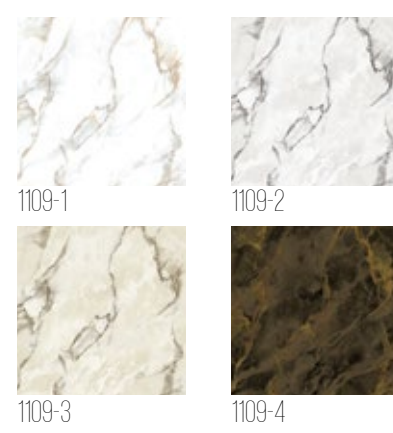

1102 SERIE

1108 SERIE

1107 SERIE

1109 SERIE

BETA

1.06M X 10M OR 1.06M X 15.6M / NON-WOVEN BACK
PATTERNS

TR BETA DESEN / RENK
EN BETA PATTERN / COLOUR
RU BETA ДИЗАЙН / ЦВЕТ

: 13/83
: 13/83
: 13/83